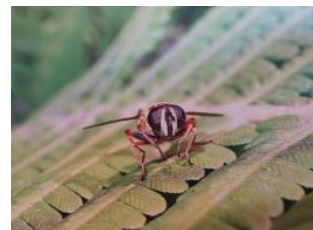

Untitled #1 [26]

Jens Kappelmann
(11. - 30. Platz)